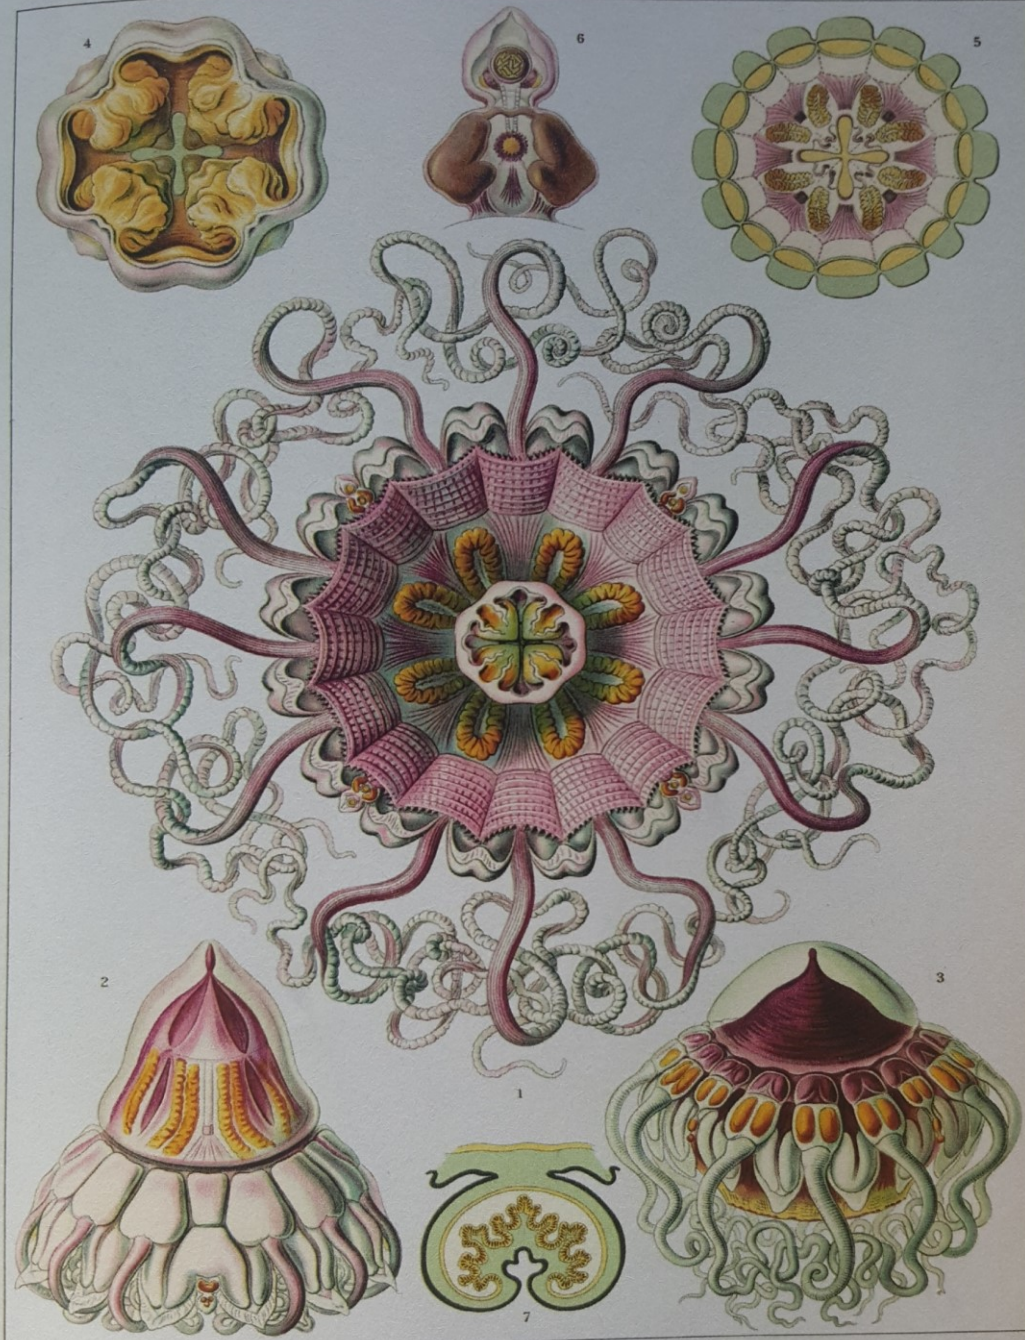

Peromedusae. — Taschenquallen.