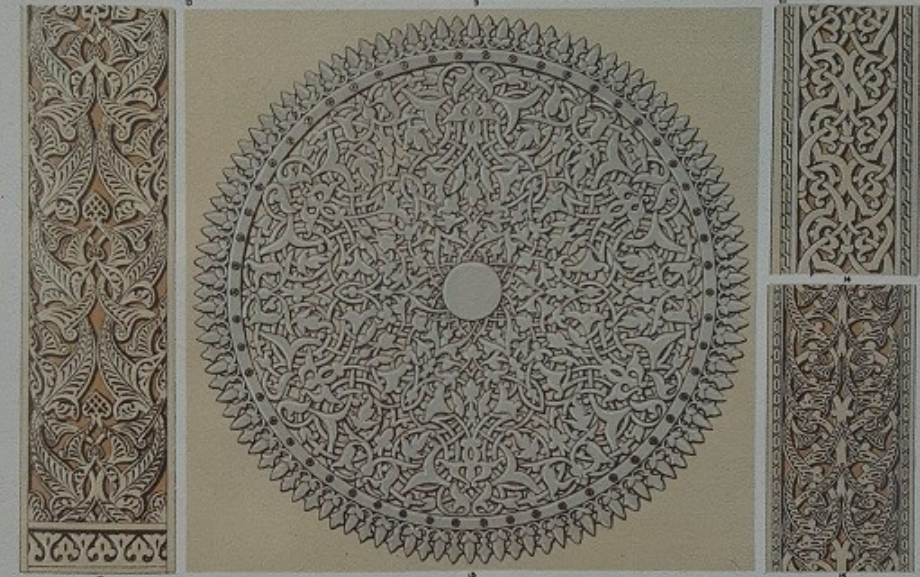

TAFEL XXXIII

PL. XXXIII