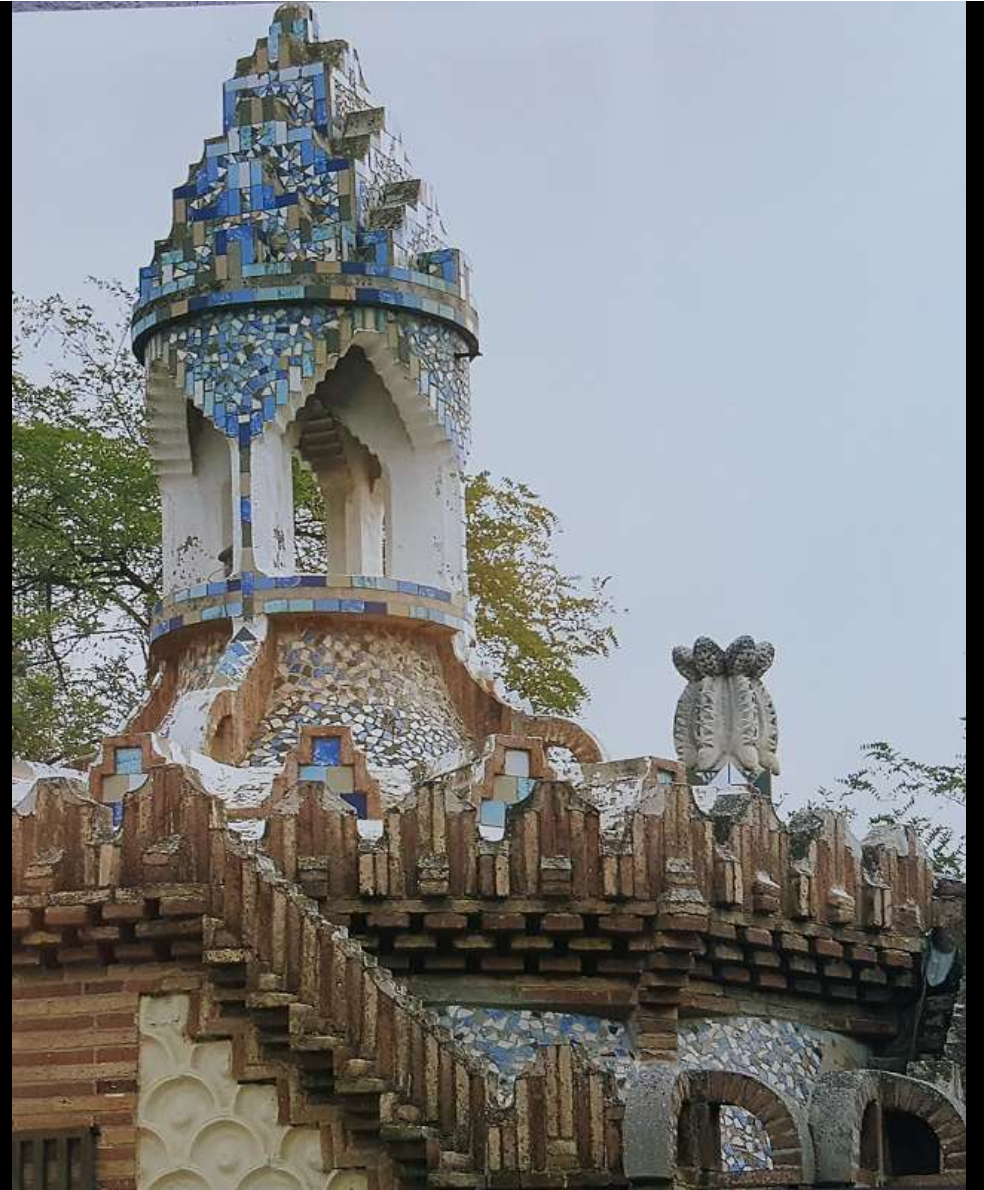

**Antoni Gaudí's Influence on the  
Contemporary Architecture of  
Barcelona & Bilbao**

**OLLI at PITT - Lecture 1  
Trencadís Mosaic (2020.05.21)  
Matthew Schlueb, Instructor**

MONUMENTO  
AL PRINCE DE  
CANTABRIA  
CALLE DE LA  
CALLE DE LA  
CALLE DE LA

100

100

100

100  
100

Welcome to Randland

WILLKOMMEN  
TITULE!  
BEM  
VINDO  
Renvinguts  
ENTER AT  
YOUR OWN

SPEED LIMIT 25

Rainy Lane  
Your Support