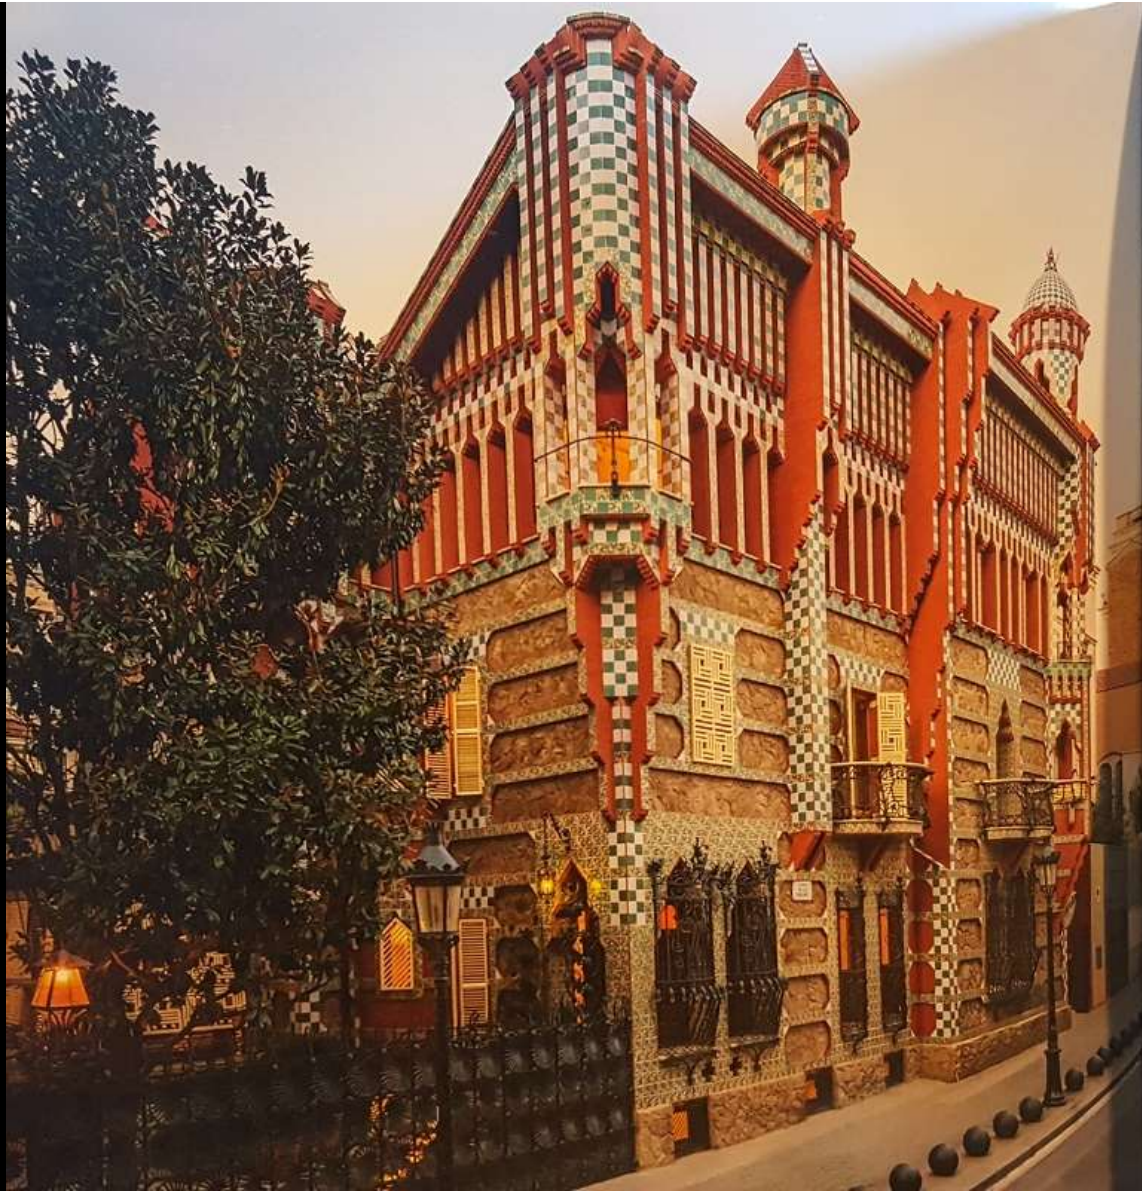

**Antoni Gaudí's Influence on the  
Contemporary Architecture of  
Barcelona & Bilbao**

**OLLI at PITT - Lecture 1  
Trencadís Mosaic (2020.05.21)  
Matthew Schlueb, Instructor**

MONUMENTO  
AL PRINCE DE  
CANTABRIA  
CALLE DE LA  
CALLE DE LA  
CALLE DE LA